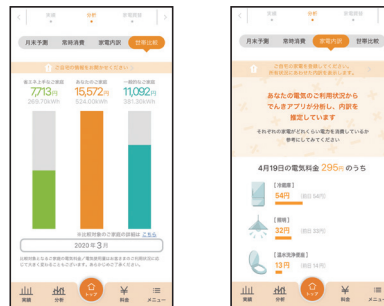

電気料金を比較

よく似たご家庭と電気料金を比較したり、家電ごとの電気料金を推測することができます。あなたのご家庭の電気の使い方を見直すきっかけになります。

auでんきでいくらおトクになったかをいつでもチェック

auでんきをご利用いただいた特典として還元されたポイント還元額が確認できます。