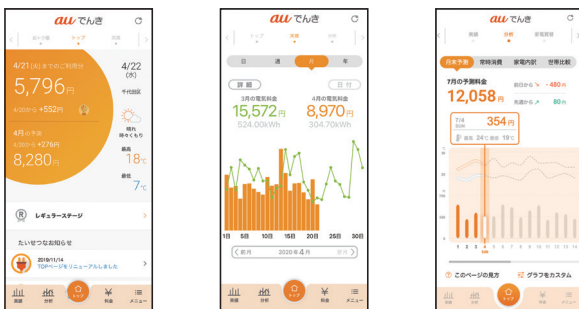

# auでんきアプリの使い方

## auでんきアプリでできること

auでんきアプリは、auでんきをご利用いただいているお客さま向けのアプリ(Android/iOS/PC対応)です。

本アプリをご利用いただくことで、いつでも簡単に電気のご使用状況を確認することができます。

※本アプリのご利用には利用料はかかりません。(別途、通信料等お客さまのご負担となります。)

※スマートメーターの交換が必要です。

※スマートメーターの種類・通信環境・エリアによっては、ご利用できない機能やデータが取得できない・更新タイミングが異なる場合がございます。

### いつでも、簡単に電気の使用量をチェック

スマートフォン・タブレット・PCからいつでも、簡単に電気の使用量や電気料金が確認できます。